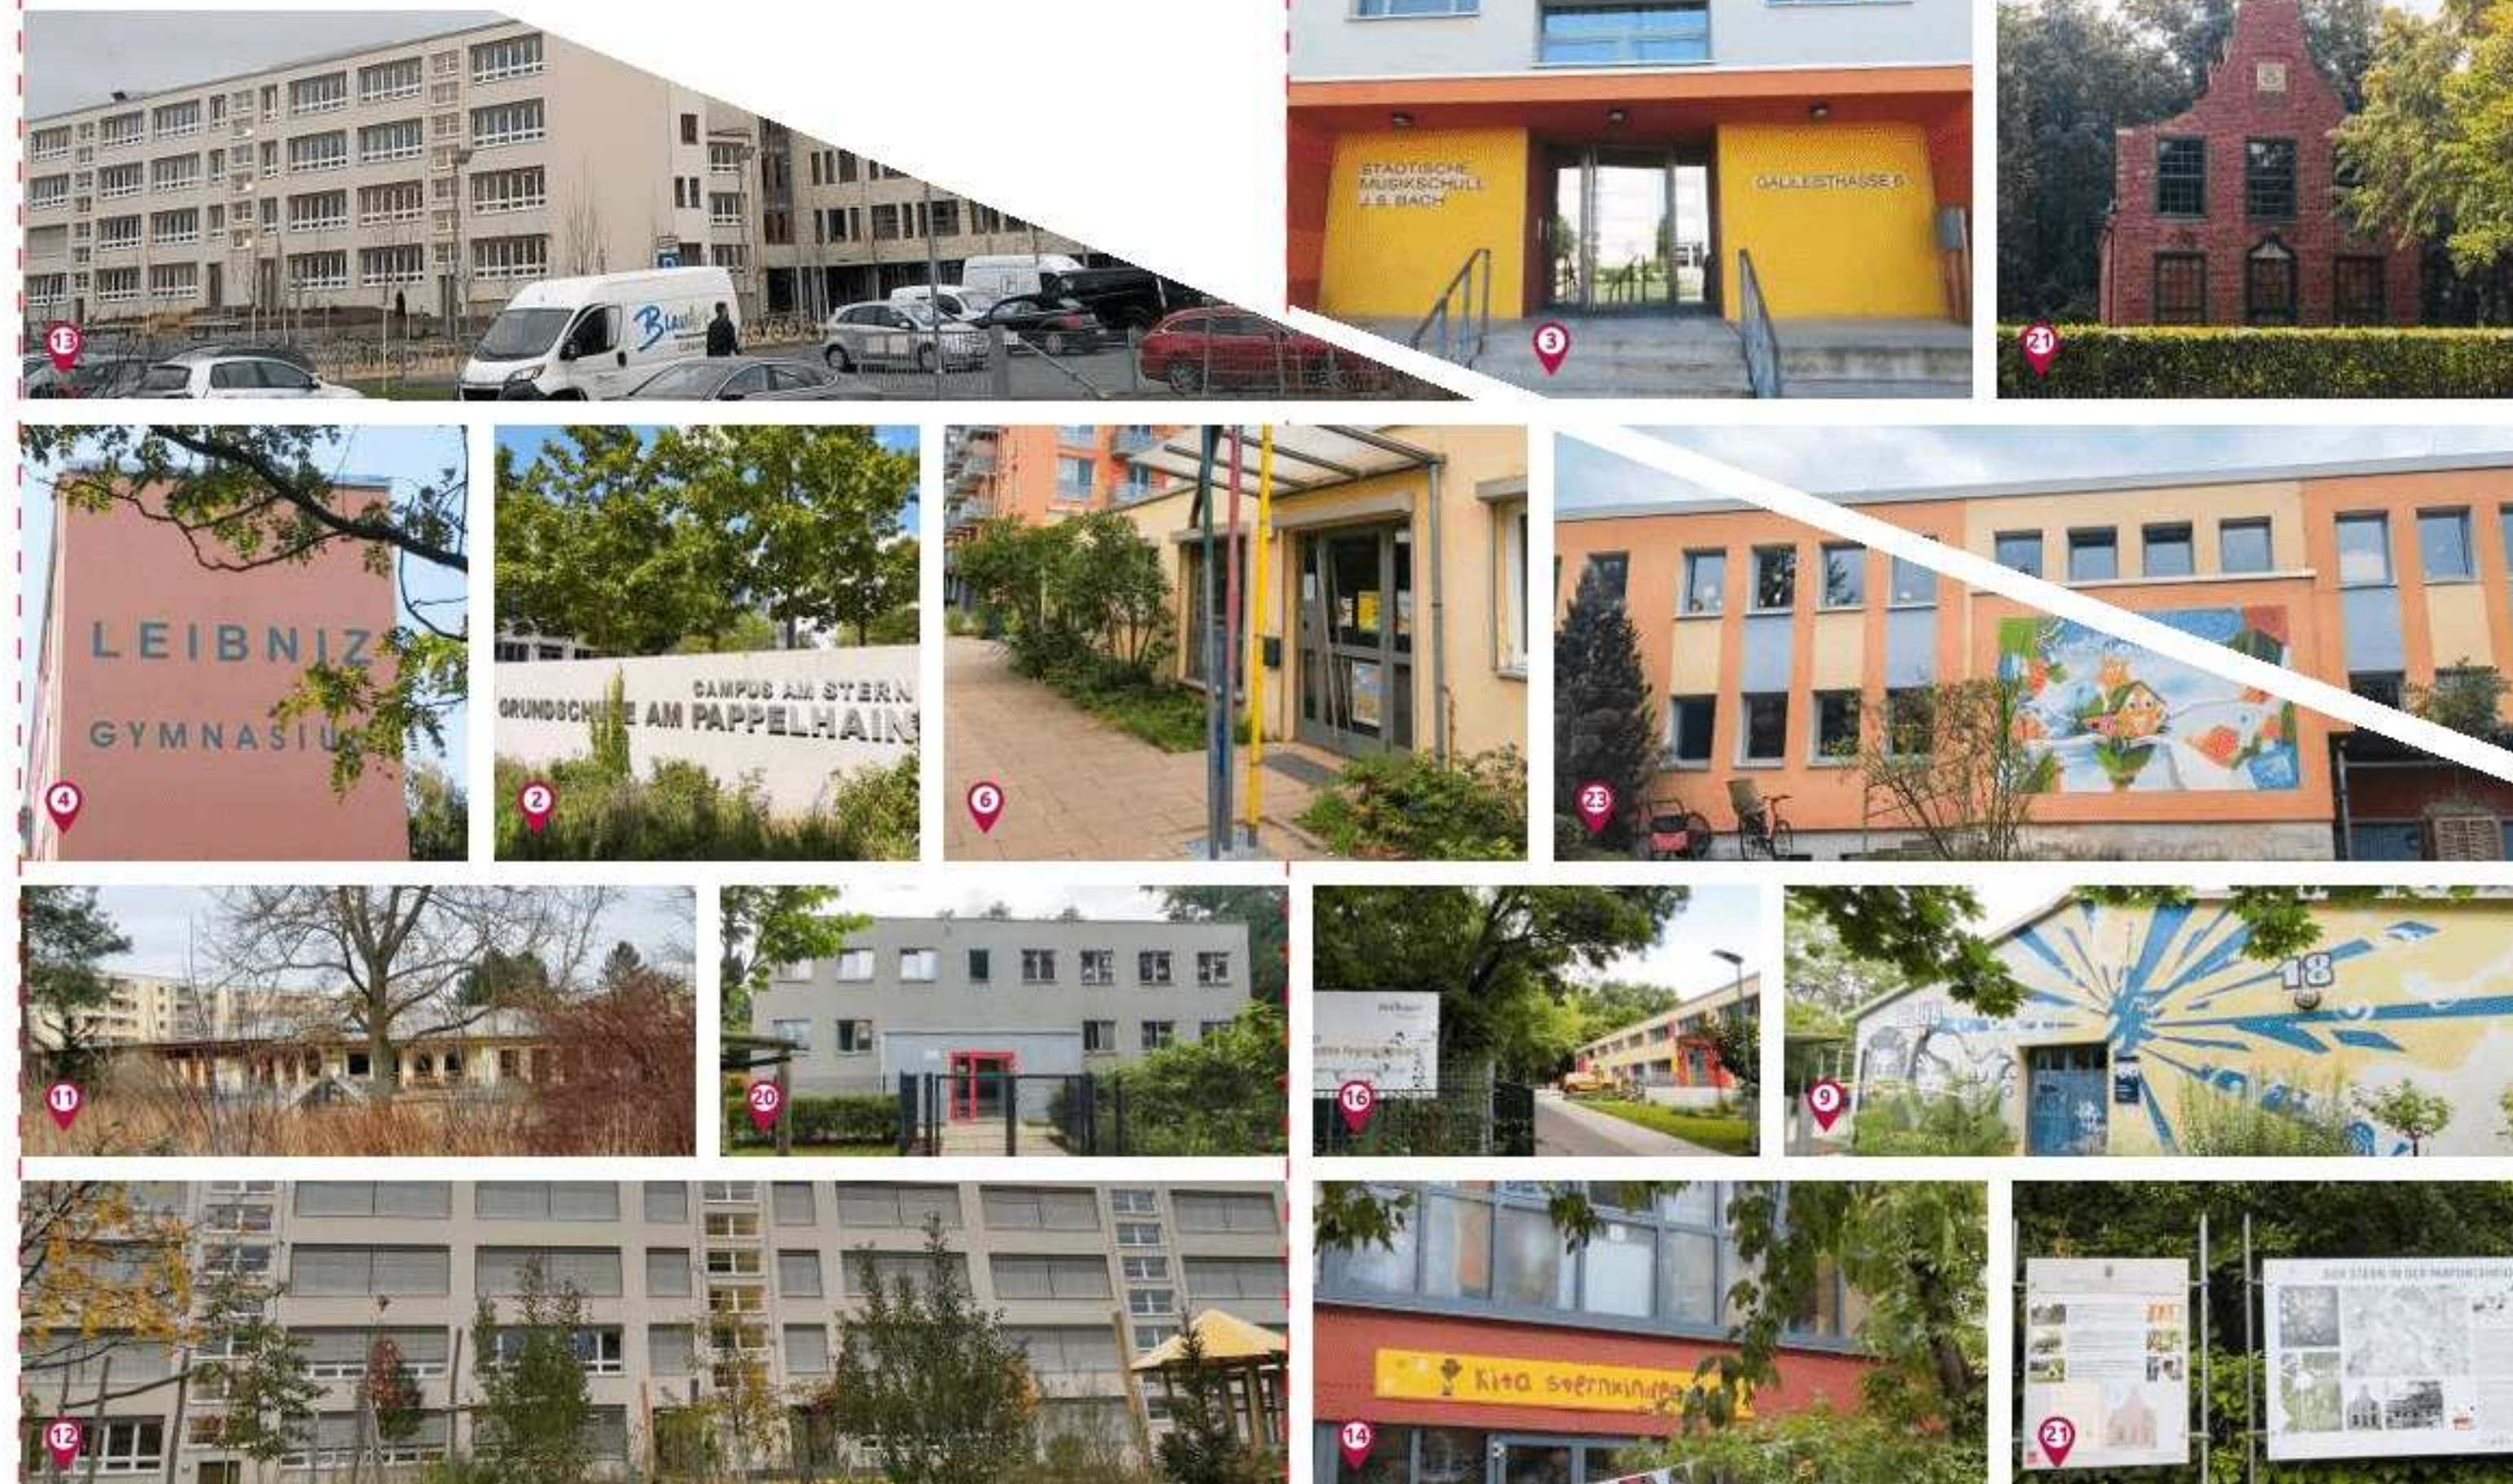

22 AZURIT Seniorenzentrum Sternblick

Otto-Haseloff-Straße 13
0331 - 600983-0
szsternblick@azurit-gruppe.de
www.azurit-gruppe.de/senioren-pflegezentren/sternblick/

Unsere 2018 eröffnete und mitten im ruhigen Wohngebiet liegende Senioreneinrichtung ist ein liebevolles Zuhause für unsere Senior:innen. In gemütlichen Einzel- und Doppelzimmern kann sowohl eine stationäre Pflege als auch eine Kurzzeitpflege (Urlaubs- und Verhinderungspflege) in Anspruch genommen werden.

23 FRÖBEL Kita und Hort Sternchen

Ziolkowskistraße 47-49
0331 - 623071
sternchen-potsdam@froebel-gruppe.de
<https://sternchen-potsdam.froebel.info/>

24 AWO-Kita Sternschnuppe

Max-Born-Straße 19/21
0331 - 623004
sternschnuppe@awo-potsdam.de | www.awo-potsdam.de